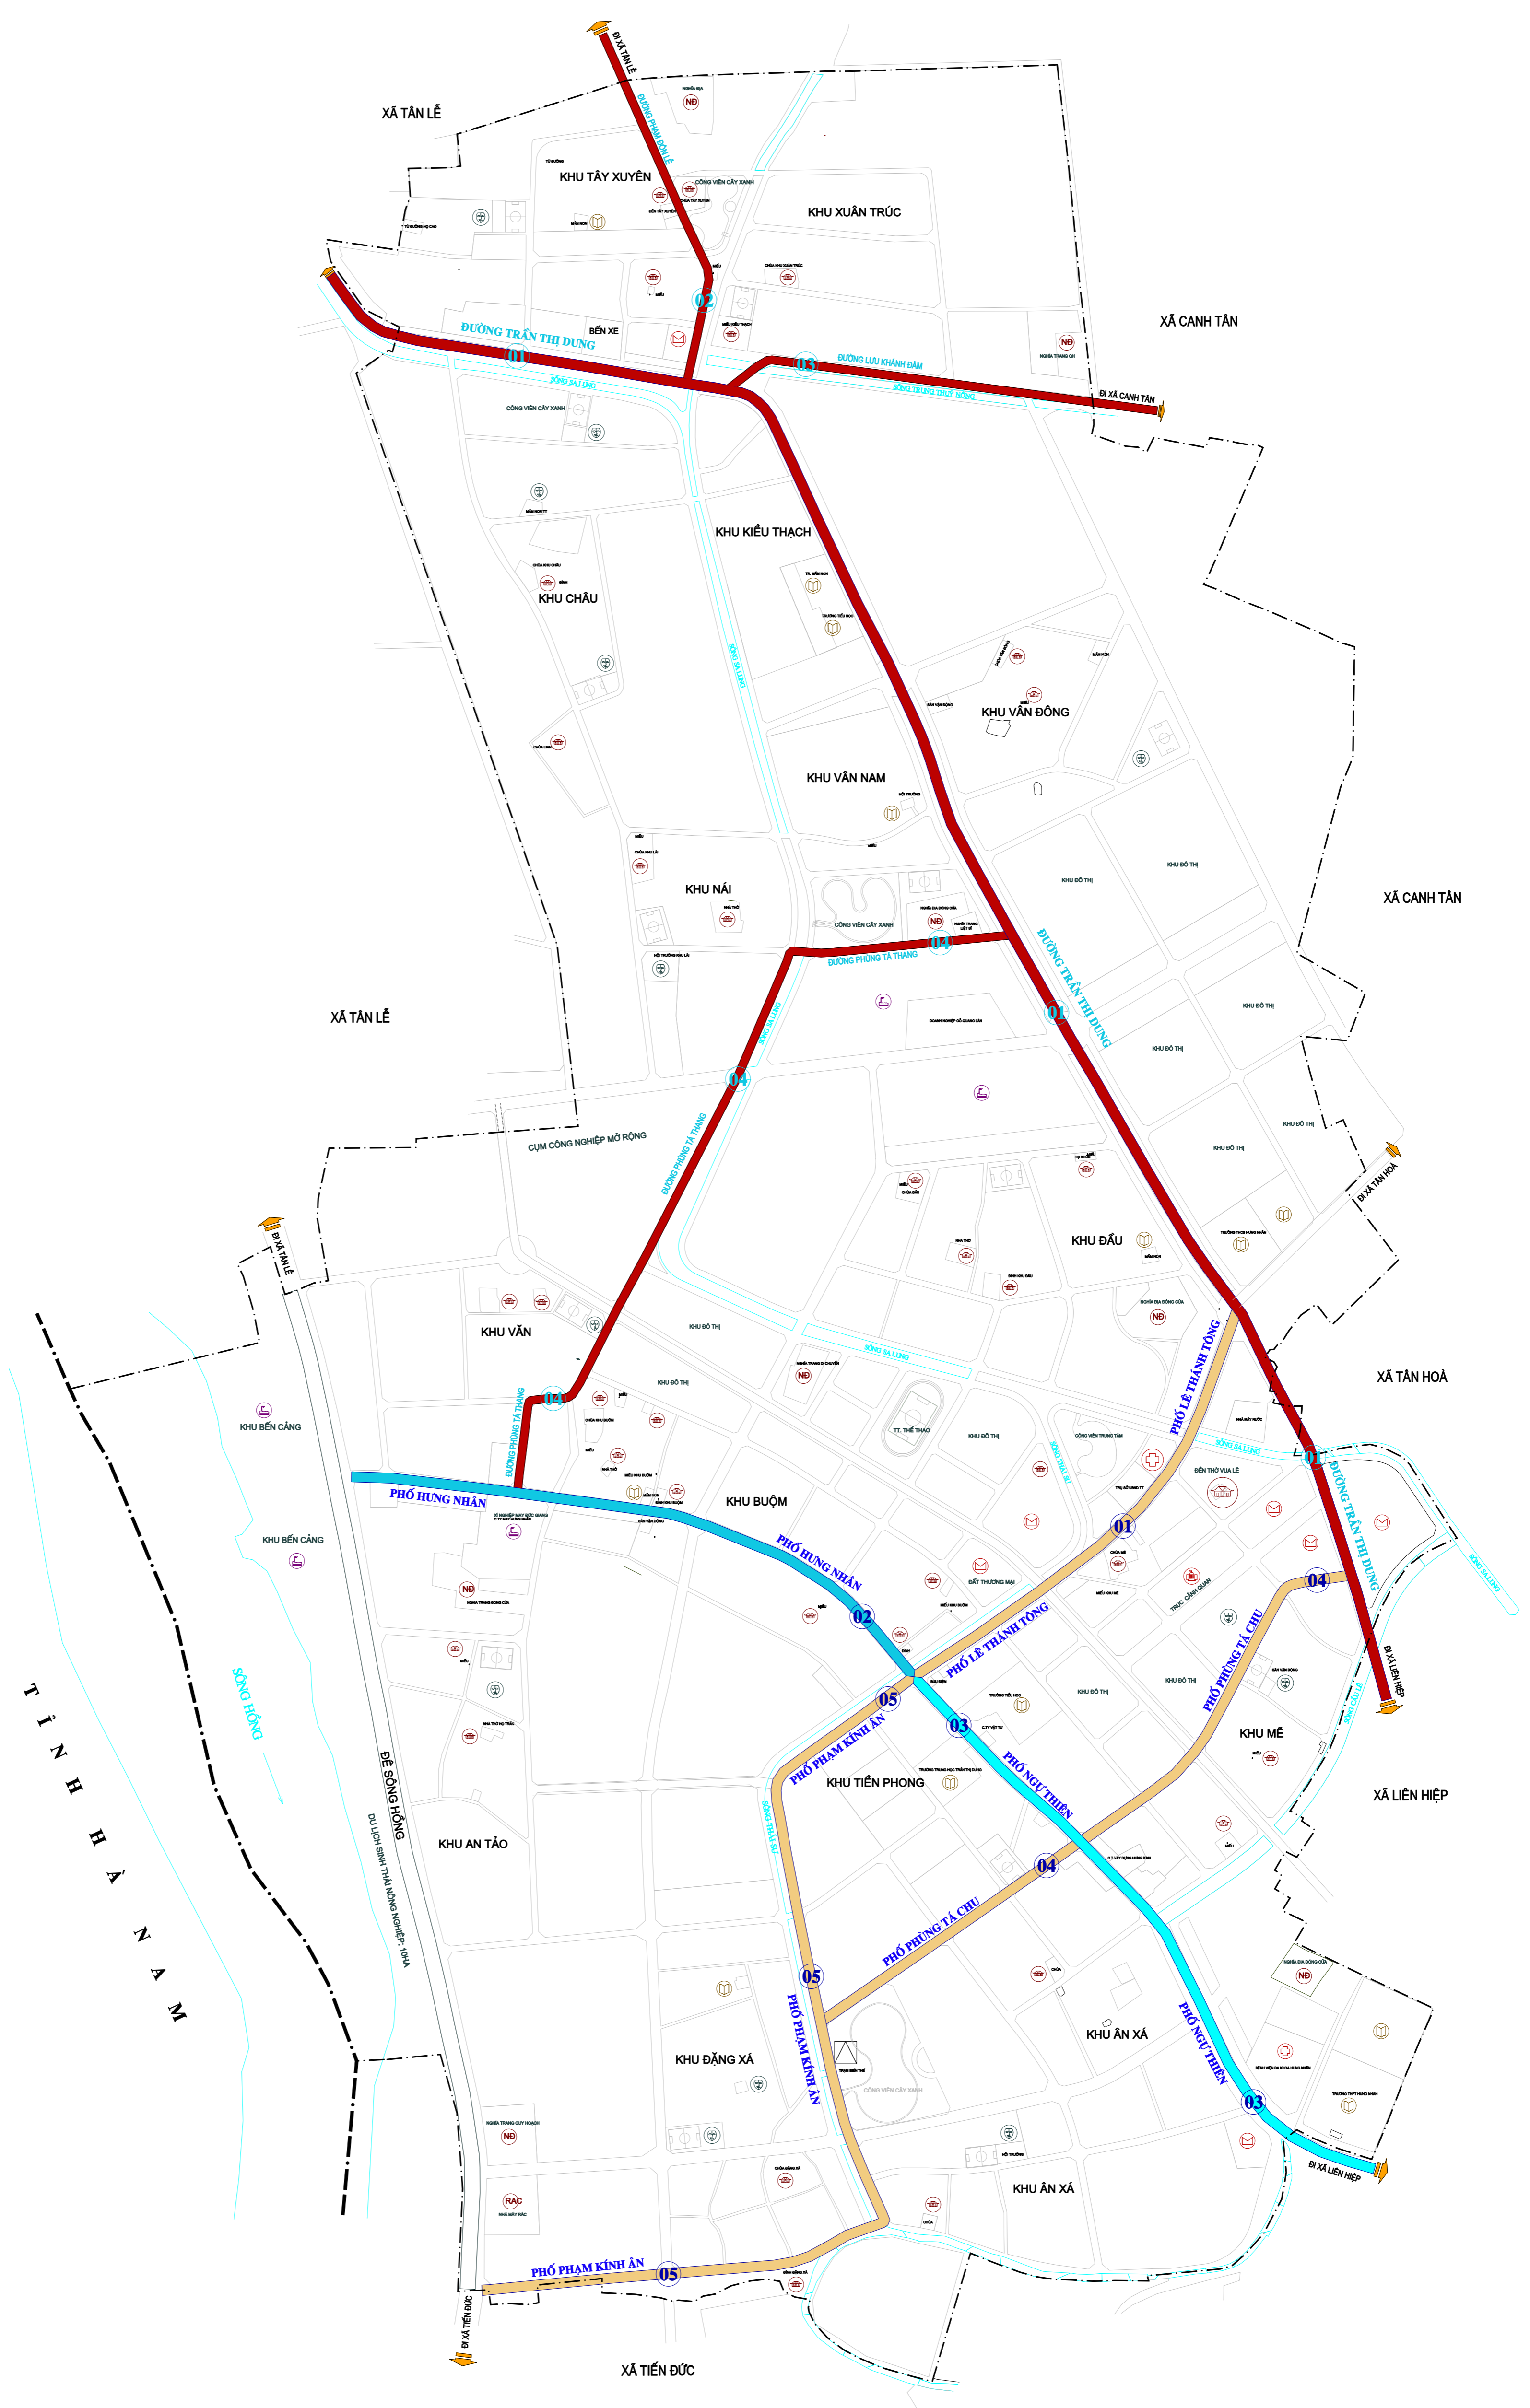

SƠ ĐỒ TÊN ĐƯỜNG, PHỐ DỰ KIẾN ĐẶT TẠI THỊ TRẤN HƯNG NHÂN

GHI CHÚ

- 01 PHỐ LÊ THÁNH TÔNG
- 02 PHỐ HÙNG NHÂN
- 03 PHỐ NGỰ THIÊN
- 04 PHỐ PHÙNG TÁ CHU
- 05 PHỐ PHẠM KÍNH AN
- 01 ĐƯỜNG TRẦN THỊ DUNG
- 02 ĐƯỜNG PHẠM ĐÓN LÊ
- 03 ĐƯỜNG LƯU KHÁNH ĐÀM
- 04 ĐƯỜNG PHÙNG TÁ THANG